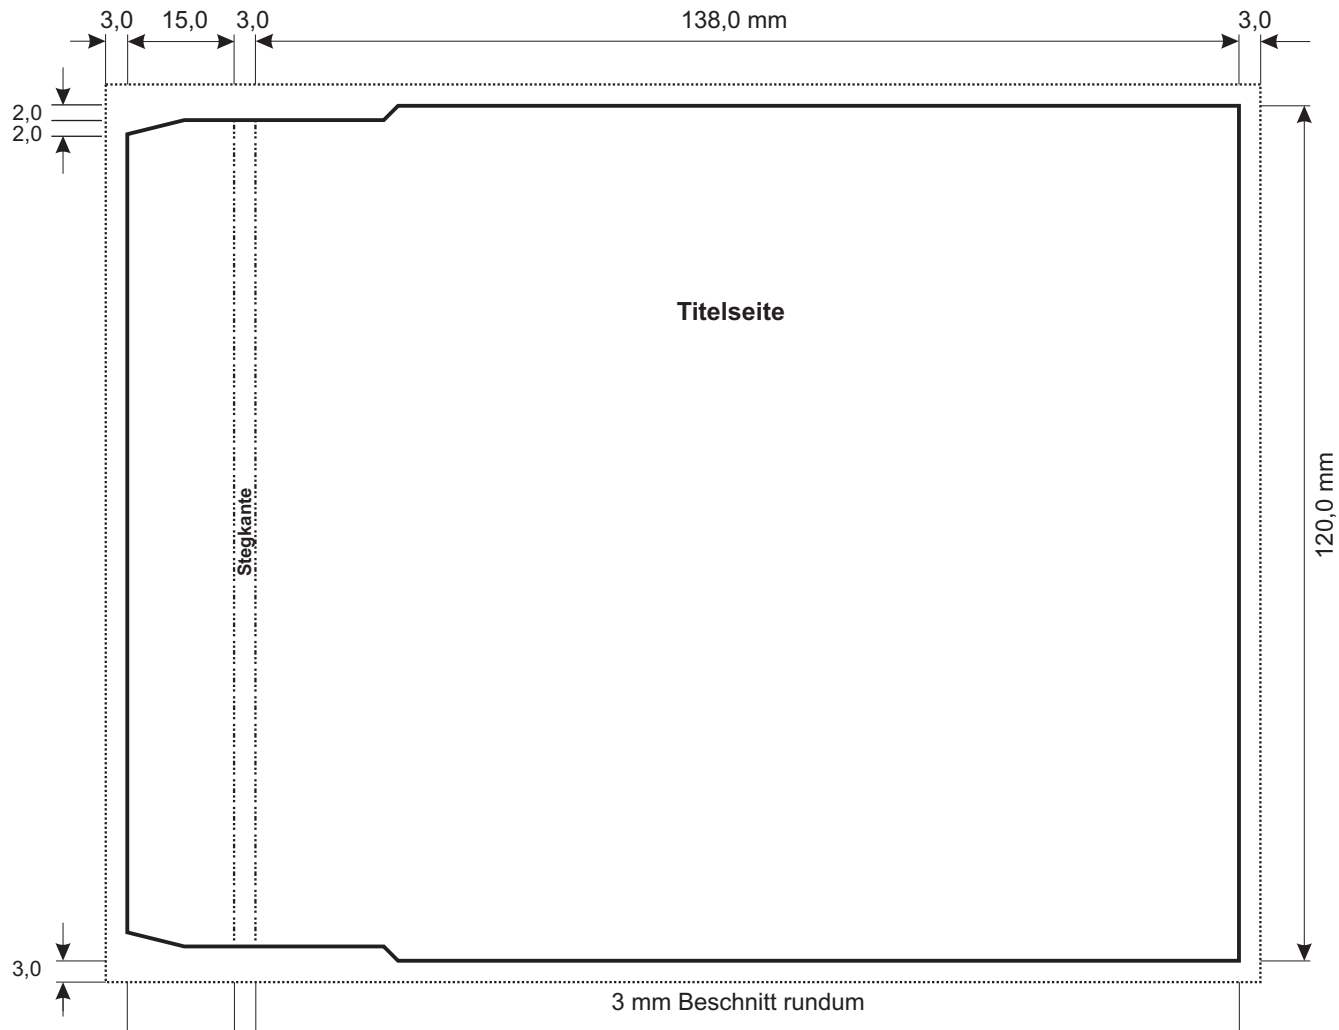

Maße CD-Maxicard

Bei Anlieferung von Filmen bitte beachten:
Offset-Filme im 60er Raster, Schichtseite unten, positiv, seitenrichtig

M-FACTORY

M-FACTORY media production - Münchstr.9 - D-63739 Aschaffenburg
Tel.: +49 (0) 6021 44637-60 - Fax: +49 (0) 6021 44637-69 - e-mail: mail@disc-factory.com - www.disc-factory.com