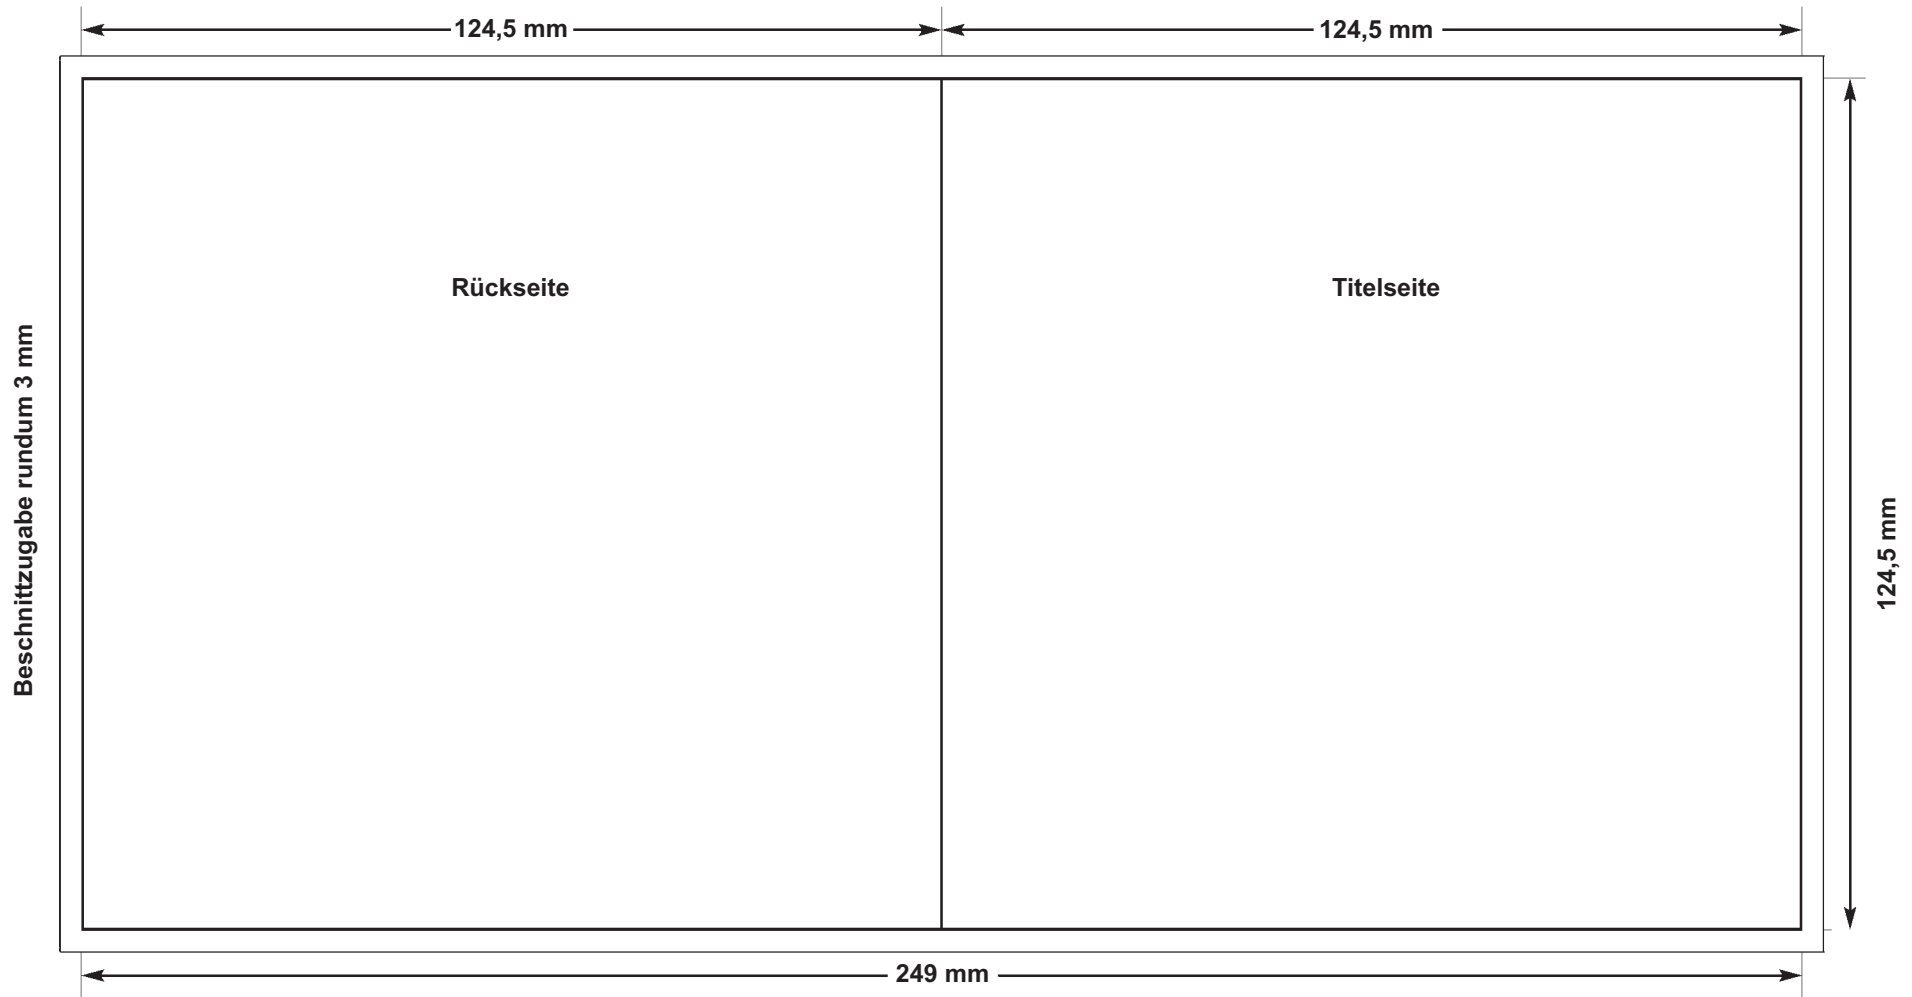

Maße CD-Stecktasche 12 cm

**Bei Anlieferung von Filmen bitte beachten:
Offset-Filme im 60er Raster, Schichtseite unten, positiv, seitenrichtig**

M-FACTORY

M-FACTORY media production - Münchstr.9 - D-63739 Aschaffenburg
Tel.: +49 (0) 6021 44637-60 - Fax: +49 (0) 6021 44637-69 - e-mail: mail@disc-factory.com - www.disc-factory.com